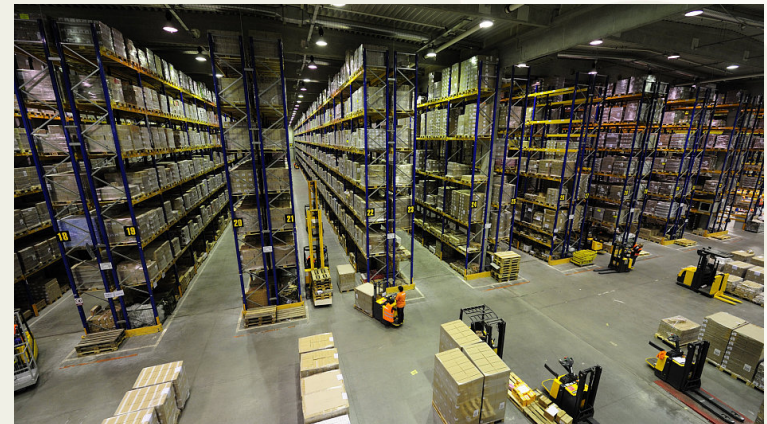

## Achtergrond

LEGO reorganiseerde de wereldwijde supply chain, inclusief productielocaties. LEGO heeft de logistiek uitbesteed aan DHL CZ.

## Uitdagingen

- Magazijninrichting, implementatie van equipment en nieuw IT-systeem.
- Operationele opstart van een nieuwe site (eerste jaar 1.000 medewerkers).
- Voorraadintegratie van 200.000 pallets.
- Reorganisatie van distributiekkanalen naar bestaande klanten.